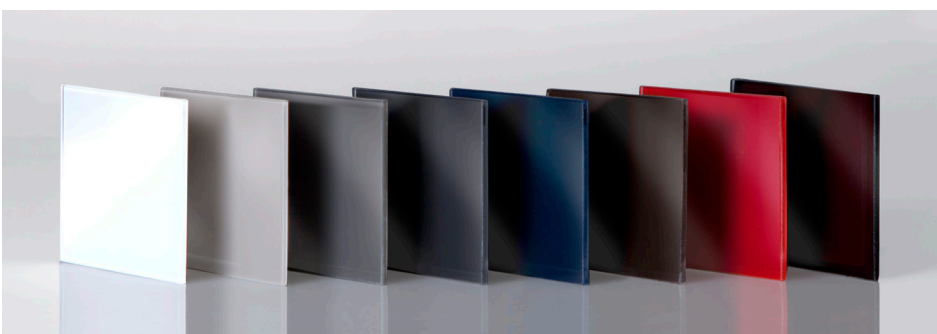

VETRI TRASPARENTI (MONOLITICI)

10 Neutro
20 Neutro Extrachiaro
15 Fumè
17 Bronzo
25 Nero Trasparente
12 Bianco Latte

VETRI SATINATI (MONOLITICI)

11 Acidato
21 Acidato Extrachiaro
16 Fumè Acidato
18 Bronzo Acidato

VETRI SABBATI VERNICIATI (MONOLITICI)

30 Argilla
31 Sabbia
33 Laguna
32 Oceano

VETRI RIFLETTENTI (MONOLITICI)

92 Reflex Fumè
93 Reflex Bronzo
94 Reflex Chiaro
96 Reflex Blu

VETRI STAMPATI (MONOLITICI)

Lino Bianco
Lino Bronzo
Ghiaccio Bianco
Ghiaccio Bronzo

SPECCHI

40 Specchio
50 Specchio Acidato
54 Specchio Bronzo
55 Specchio Bronzo Acidato
55 Specchio Fumè

VETRI LACCATI LUCIDI

41 Bianco Neve
42 Tortora
43 Grigio Quarzo
44 Ardesia
45 Blu
46 Caffè
47 Rosso Vermiglio
48 Nero

Alluminio Naturale
Bianco
Nero
Grigio Ferro ADL
Grigio Chiaro
Testa di Moro
Bronzo